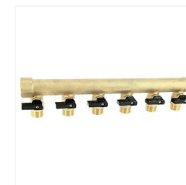

### Caractéristiques produits

Filetage	15x21
Catégorie	Fixation de robinetterie
Type de raccordement	Multicouche
Entraxe (mm)	150
Unité de vente	(1 pièce)

### Descriptif

Fixation de robinetterie pour cloison creuse en plaque de plâtre.  
Permet le raccordement des tubes multicouche à la robinetterie.  
Convient aux plaques de plâtres d'épaisseur 13 mm et plus.  
Équilibrage facilité par niveau à bulle sur la platine.  
Raccordement du multicouche avant montage des raccords sur la plaque.  
Plaque en acier galvanisé et coude en laiton.  
Sertissage avec profil en empreinte TH-H et U.

### Produits complémentaires

Collecteur mâle/femelle Colbeck 20x27 avec vannes intégrées

Raccord à écrou libre à sertir pour multicouche Acopex Alu

Té égal à sertir pour tube multicouche Acopex Alu

Raccord fixe mâle à visser à sertir pour multicouche Acopex Alu