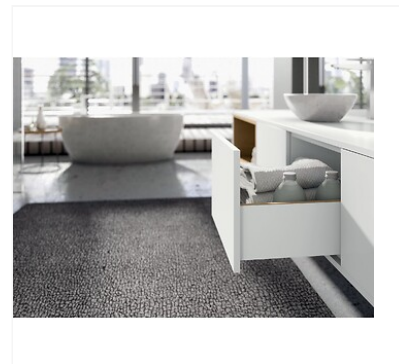

Tiroir AvanTech You

Image not found or type unknown

p. 2-65

Caractéristiques techniques

Code

Descriptif

AvanTechYOU est le tiroir à paroi fine de Hettich.

Cette nouvelle gamme permet de créer un nouveau design avec de multiples possibilités: tiroirs simples, casseroiliers, choix de la coulisses (Actro ou Quadro), finitions standard ou personnalisable, ... AvantechYou c'est aussi une simplicité de fabrication du tiroir sans usinage des panneaux.