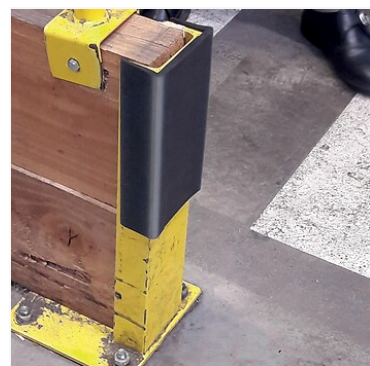

► Protection individuelle anti-chocs sur madrier en SEBS

WATTELEZ
LA SOLUTION PROTECTION

Caractéristiques produits

Largeur (cm)	10
Unité de vente	(1 pièce)

Caractéristiques techniques

Code	Hauteur (cm)
341322	20
341329	40

Descriptif

Permet d'éviter les traumatismes dus aux chocs contre les tibias et les mollets au contact des madriers dans les zone de stockage.

À clipser: pose et dépose facile.

Utilisation extérieure ou intérieure.

Matière: élastomère.

Coloris: noir.

Image not found or type unknown