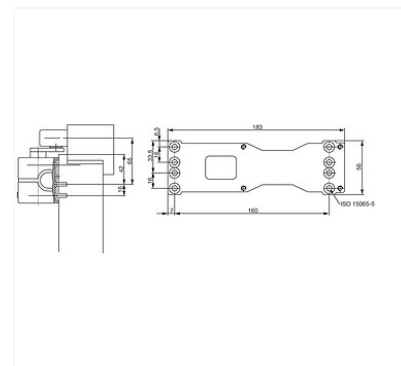

▶ Plaque de pose pour ferme-porte à glissière types DC 500,700

 Vachette®
ASSA ABLOY

p. 1-267

Caractéristiques produits

Modèle de ferme-porte **DC 500 Basic, DC 500 et DC 700**

Unité de vente **(1 pièce)**