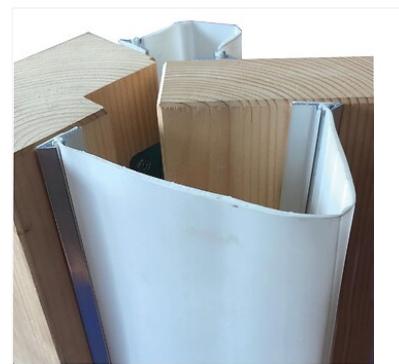

▶ **Kit Anti pince-doigts Basic - longueur
1850 mm - ouverture 120°**

p. 1-588

Caractéristiques produits

| | |
|-----------------------|-----------------------|
| Finition | Blanc RAL 9010 |
| Angle d'ouverture (°) | 120 |
| Unité de vente | (1 kit) |

Caractéristiques techniques

Code

162465

Descriptif

Pour portes intérieures d'épaisseur 40 mm minimum.

Ouverture 120°.

Hauteur 1850 mm.

Composition :