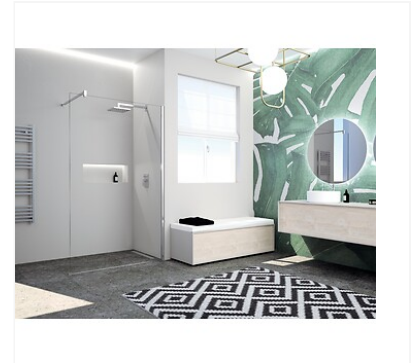

▶ Paroi de douche fixe Paama "Walk-in" avec barre de renfort

1 LA MARQUE
legallais

p. 3-88

Caractéristiques produits

Accès	Latéral
Vitrage	Transparent
Catégorie	Parois de douche
Type d'ouverture	Élément fixe
Format de receveur	Rectangulaire et carré
Hauteur (cm)	195
Unité de vente	(1 pièce)

Descriptif

Pour l'installation d'une douche ouverte en angle ou en niche.
 Profilé aluminium.
 Verre transparent 6 mm Sécurité traité anti-calcaire.
 Barre de renfort mural en aluminium de longueur 100 cm.