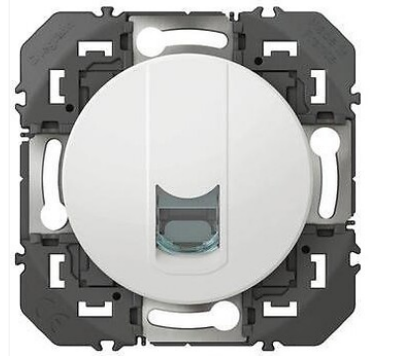

Prise de courant faible dooxie **legrand**

p. 5-29

Caractéristiques produits

Série	Dooxie
Unité de vente	(1 pièce)

Caractéristiques techniques

Code	Finition	Catégorie	Type de pose	Désignation	Indice de Protection
632892	Blanc	Prise de courant faible	Encastré/saillie	Prise TV + RJ45 cat6 STP compacte	
633326	Blanc	Prise de courant faible	Encastré/saillie	Prise TV-R-SAT 1 câble	
633333	Blanc	Prise de courant faible	Encastré/saillie	Prise TV simple étoile blindée	
633340	Blanc	Prise de courant faible	Encastré/saillie	Prise blindée RJ45 cat. 6 FTP	
633347	Blanc	Prise de courant faible	Encastré/saillie	Prise blindée RJ45 cat. 6 STP	
633361	Blanc	Prise de courant faible	Encastré/saillie	Prise téléphone en T	
193330	Noir	Prise TV	Encastré	Prise TV simple étoile blindée	IP20
193337	Noir	Prise blindée	Encastré	Prise blindée RJ45 cat. 6 STP	IP20
193344	Noir	Prise	Encastré	Prise TV RJ45	IP20

Descriptif

Montage des mécanismes en encastré ou en saillie.

Finition : blanc ou noir.

IP20

-IK04.

Conditions de livraison

Livré avec enjoliveur, support et coques de chantier. A équiper de plaque.

Norme du produit