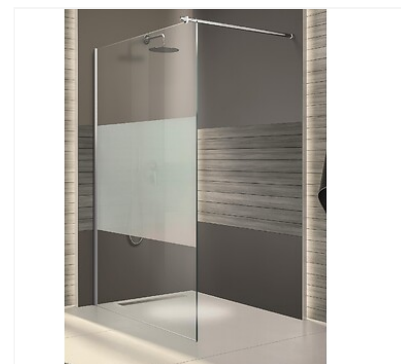

▶ Paroi de douche fixe avec barre de stabilisation Open 2

p. 3-88

Caractéristiques produits

Finition	Argent brillant
Accès	Latéral
Vitrage	Sérigraphié
Catégorie	Parois de douche
Type d'ouverture	Élément fixe
Format de receveur	Rectangulaire et carré
Hauteur (cm)	200
Unité de vente	(1 pièce)

Caractéristiques techniques

Code	Extensibilité (centimètre (cm))
613166	98 à 100
613173	118 à 120
613180	138 à 140

Descriptif

Pour installation d'une douche ouverte en angle ou en niche.

Profilé aluminium.

Verre sérigraphié 8 mm.

Barre de renfort avec patère porte-serviette fournie.

Traitement Glass Protect pour un entretien facilité.

Stabilisation possible au plafond (barre non fournie).

Les + produits

Verre sérigraphié. Patère porte-serviette fournie.