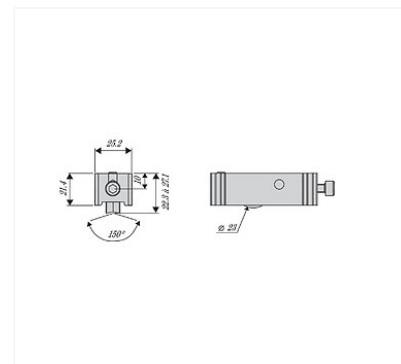

▶ Chariot simple réglable pour coulissant menuiserie aluminium

LA CROISÉE
Depuis 1950
Intégrateur de solutions pour menuiseries

p. 1-454

Image not found or type unknown

Caractéristiques produits

Unité de vente (1 pièce)

Caractéristiques techniques

Code	Type de chariot	Matière du chariot	Matière du coulissant	Chariot réglable	Conditionnement	Matière
275912	Simple	Zamak	Aluminium	Oui	1	

Descriptif

Gamme

En matériau de synthèse.