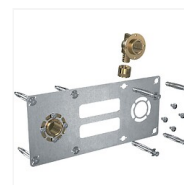

Cache de finition inox Gripp Robifix pour installation sous évier/lavabo

p. 3-293

Caractéristiques produits

Catégorie	Plaque de finition
Modèle	Robifix
Filetage	15x21 - 12x17
Entraxe (mm)	50
Unité de vente	(1 pièce)

Caractéristiques techniques

Code	Désignation
564005	Cache-inox + 2 robinet d'arrêt
550061	Cache-inox + 2 coude

Descriptif

Pour la finition des installations d'arrivée d'eau sous évier ou lavabo.
 Montage sur parois non faïencées (peinture, PVC, revêtement faible épaisseur...)
 Plaque en inox avec joint mousse pour l'étanchéité.
 Raccordements mâles sur arrivées d'eau et flexibles sanitaires.

Conditions de livraison

Livré avec rosaces inox et rouleau téflon PTFE.

Produits complémentaires

Fixation de robinetterie femelle Gripp Robifix

Cache de finition inox Gripp Robifix

Collecteur mâle/femelle Colbeck 20x27 avec vannes intégrées