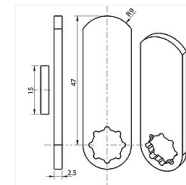

▶ Barillet 4900-01

p. 2-167

Caractéristiques produits

Offre	Stockée par Legallais
Unité de vente	(1 ensemble)

Caractéristiques techniques

Code

500865

Descriptif

Varié.
Réversible 1/2 tour.
Fixation par fourchette et fixation came (non fournie) par clip.

Conditions de livraison

Livré avec 2 clés.

Documentation

4 documentation(s) disponible sur notre site internet.

Produits complémentaires

Barillet 14200-01

Came 15929-36 pour serrure Ronis 1700-57 et 14200-01

Barillet 1700-57