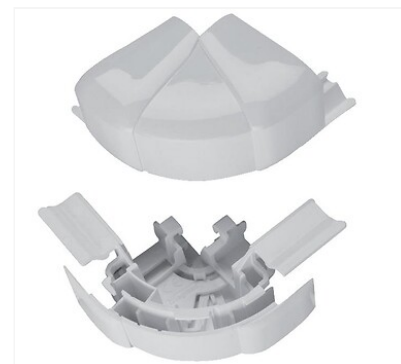

► Angle extérieur 85°/120° pour goulottes  
Mosaic  
**legrand**

Caractéristiques techniques

Code

Descriptif

Varie de 85° à 120°.

Documentation

4 documentation(s) disponible sur  
notre site internet.