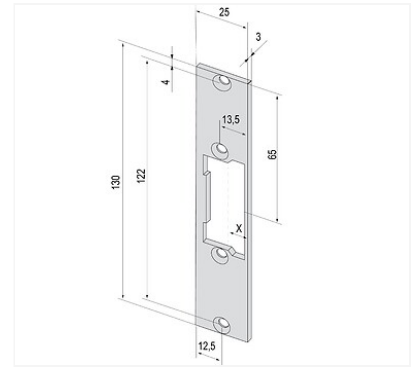

## ▶ Têtières de gâches électriques - plates courtes - type 688

Image not found or type unknown

p. 1-161

### Caractéristiques produits

Matière	<b>Inox</b>
Finition	<b>Inox</b>
Modèle	<b>688</b>
Empennage	<b>Simple</b>
Largeur (mm)	<b>25</b>
Épaisseur (mm)	<b>3</b>
Unité de vente	<b>(1 pièce)</b>

### Descriptif

Pour gâches 118, 128, 138, 118W, 128W 138W Profix 2.  
Dimensions : 130 x 25 x 3 mm.  
Réversible.