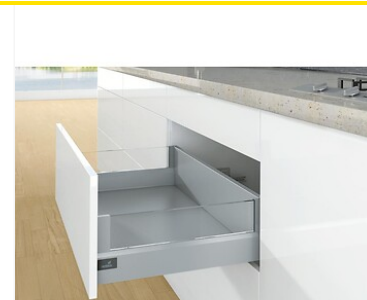

- -2 attaches façade à enfoncer,
- -2 caches latéraux avec logo Hettich,
- -1 paire de raccords arrière (1 droit + 1 gauche),
- -les habillages latéraux, soit :2 bandeaux latéraux (tringles) + attaches frontales à enfoncer pour tringlesOU 1 kit DesignSide (verre transparent) + 1 kit adaptateur DesignSideOU 1 kit TopSide (acier revêtement époxy),
- -2 attaches façade à enfoncer,
- -la visserie de fixation.

Conditions de livraison

Les coulisses doivent être commandées à part. Fond et dos non fournis.

Documentation

6 documentation(s) disponible sur notre site internet.