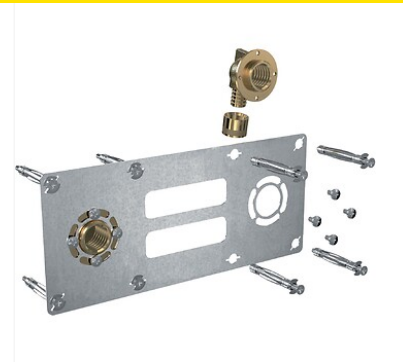

Fixation de robinetterie femelle Gripp Robifix

p. 3-293

Caractéristiques produits

Modèle	Robifix
Catégorie	Fixation de robinetterie
Filetage	15x21
Unité de vente	(1 kit)

Caractéristiques techniques

Code	Type de raccordement	Diamètre PER (mm)	Entraxe (millimètre (mm))	Diamètre Cu (mm)
782718	À compression	16	150	
782547	À souder		150	14
782188	À sertir	12	150	
782189	À sertir	16	150	
782164	À glissement	12	150	
782166	À glissement	16	150	
457556	À glissement	12	50	
457563	À sertir	12	50	
457549	À glissement	16	50	
457570	À sertir	16	50	
782190	À sertir	12	Mono	
782624	À souder		Mono	14
782165	À glissement	12	Mono	
782622	À glissement	16	Mono	
782623	À sertir	16	Mono	

Descriptif

Fixation de robinetterie Robifix pour cloison en plaque de plâtre.
Système encastré.

Raccordement direct sur tubes PER ou cuivre (selon modèles).

Documentation

1 documentation(s) disponible sur notre site internet.

Produits complémentaires

Raccord PER à sertir Rebus fixe mâle à visser

Raccord PER à sertir Rebus à écrou libre femelle à visser