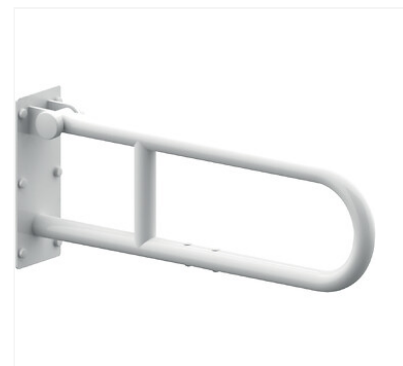

▶ Barre d'appui relevable inox Bailleron II

Caractéristiques produits

Finition	Blanc
Diamètre (mm)	32
Longueur (mm)	600
Catégorie	Barre d'appui
Type de barre	Relevable
Unité de vente	(1 pièce)

Caractéristiques techniques

Code

698723

Descriptif

En acier inox Ø 32 mm.
Support mural avec fixations invisibles.
Revêtement thermolaqué anti-rayure, avec protection antibactérienne intégrée.
Pour personne jusqu'à 100 kg.