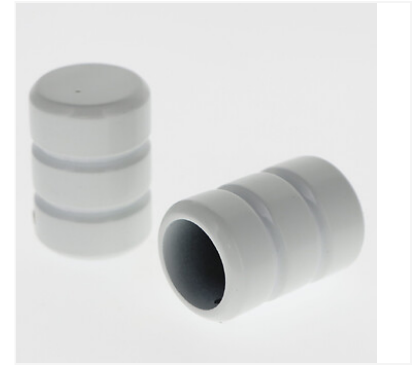

▶ 2 Embouts cylindre 2 stries diamètre 20 mm

BOULET
Tringles à rideaux depuis 1924

Caractéristiques produits

Matière	Aluminium
Pour diamètre de tube (mm)	20
Application	Sur tringle à rideaux 20 mm
Conditionnement	Lot de 2 embouts
Type de composant	Embout à emboiter par dessus la tringle
Unité de vente	(1 paire)

Caractéristiques techniques

Code	Finition
678451	Blanc mat
678458	Noir mat
678465	Nickelé mat

Descriptif

Lot de 2 embouts en forme de cylindre avec 2 stries décoratives, conçus pour les tringles de diamètre 20 mm.

Leur design structuré ajoute une touche moderne et graphique à l'extrémité de la tringle. Faciles à poser, ils assurent à la fois une fonction de retenue des anneaux et une finition soignée de l'ensemble.

Conditions de livraison

Livré par lot de 2.

Les + produits

Design cylindrique avec stries : finition contemporaine. Pose simple et maintien efficace sur tringle Ø 20 mm.