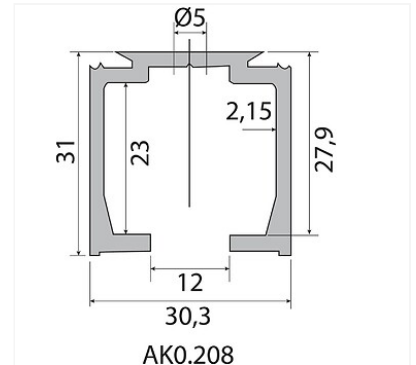

▶ Vantail de 40 kg et 80 kg - Série Expert au détail - Rails

rob

p. 2-369

Caractéristiques produits

Unité de vente (1 conditionnement)

Caractéristiques techniques

Code	Désignation	Longueur (m)
563046	Rail Expert 40 kg	4
581141	Rail Expert 40 kg	2
563053	Rail Expert 80 kg	4
581148	Rail Expert 80 kg	2

Descriptif

Gamme

Pour portes coulissantes d'intérieur.

Documentation

3 documentation(s) disponible sur notre site internet.

Produits complémentaires

Vantail de 40 kg et 80 kg - Série Expert au détail - Garnitures