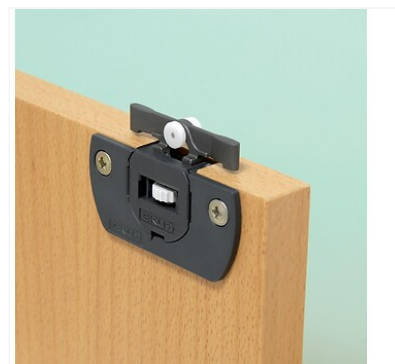

▶ **Vantail de 15 kg - Clipo 15H Inslide / Mixslide pour porte en bois - Garniture seule**

Caractéristiques techniques

Code

Descriptif

Gamme

Système de coulissant par le haut.

Montage rentrant ou mixte, selon le guide bas utilisé.

Pour portes coulissantes de meuble en bois d'épaisseur 16-19 mm.

Hauteur de porte maxi.

: 1400 mm.

Largeur de porte maxi.

: 1000 mm.

Hawa Clipo

Documentation

2 documentation(s) disponible sur notre site internet.