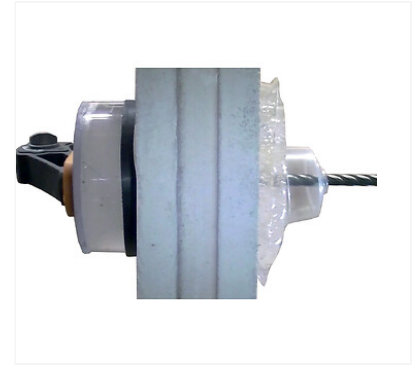

▶ Kit Réceptacle EGP Percement traversant + 5L de gel EGPCAR

Image not found or type unknown

Caractéristiques produits

Conditionnement 1

Unité de vente (1 pièce)

Caractéristiques techniques

Code

286794

Descriptif

Kit de transpercement avec réceptacle rempli de gel permettant le captage et rétention à la source des particules fines et ultra-fines lors d'opérations de transpercement : amiante, plomb ou silice.

Permet d'atteindre un empoussièrément inférieur au code de la santé publique (5f/L).

Image not found or type unknown

Produits complémentaires

Forets pour poches de perçement EasygelProtect

Poches de perçement EGP Easygel