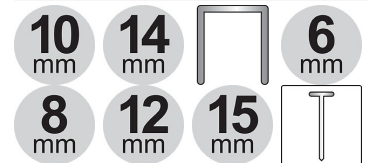

► Agrafeuse et cloueuse manuelle Pro T50RED2

Caractéristiques produits

Unité de vente (1 pièce)

Caractéristiques techniques

Code

283917

Descriptif

Agrafeuse et cloueuse manuelle permettant d'agrafer ou de clouer toutes les surfaces.
Mécanisme anti-bourrage et magasin visible.
Réglage pour surfaces dures ou souples