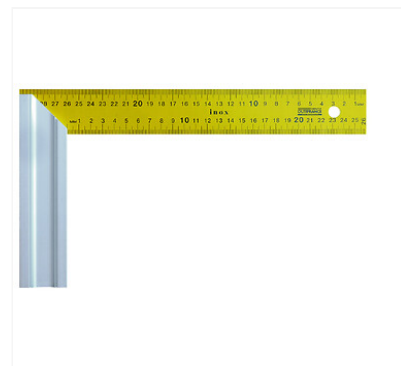

Équerre de menuisier, talon aluminium

Image not found or type unknown

Caractéristiques produits

Conditionnement	1
Longueur (mm)	300
Longueur de la base (mm)	165
Unité de vente	(1 pièce)

Caractéristiques techniques

Code

276735

Descriptif

Talon en aluminium, lame acier à graduation recto/verso avec peinture de protection anticorrosion.