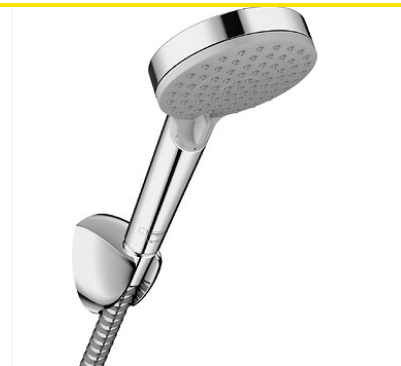

Set de douche Vernis Blend avec douchette 100 Vario

Image not found or type unknown

Caractéristiques produits

Finition	Chromé
Forme	Rond
Catégorie	Set de douche
Nombre de jets	2
Conditionnement	1
Débit (L/min)	15.20
Diamètre (mm)	100
Longueur (m)	1.60
Unité de vente	(1 pièce)

Caractéristiques techniques

Code

486279

Descriptif

Set de douche comprenant :

-Douchette à main 100 Vario à 2 jets (Rain, IntenseRain).

-Support de douche plastique.

-Flexible de douche.

Diamètre de la douchette : 100 mm.

Changement de jet en tournant l'extrémité de la douchette.

Débit : 15,2 l/min sous 3 bars de pression.

Fonction de support intégrée.

Écrou tournant côté douchette évitant la torsion du flexible.

Écrous conique des 2 côtés.

Montage mural par vis de fixation.
Filtre nettoyable.
ECAU : E3, C1, A3, U3.

Documentation

1 documentation(s) disponible sur
notre site internet.