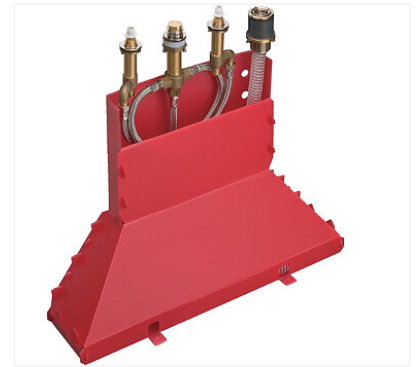

▶ Corps d'encastrement pour combiné mélangeur 4 trous de baignoire

Image not found or type unknown

Caractéristiques produits

Finition	Rouge
Conditionnement	1
Raccordement	M 15x21
Unité de vente	(1 pièce)

Caractéristiques techniques

Code

134927

Descriptif

Comprend un corps d'encastrement, un flexible de douche et un Secubox.
Peut s'installer avec des baignoires ayant une largeur utile du bord de 90 mm minimum.
Épaisseur de la boîte : 160 mm (obligatoire).
Longueur maximale d'extension de la douchette : 1,10 m.