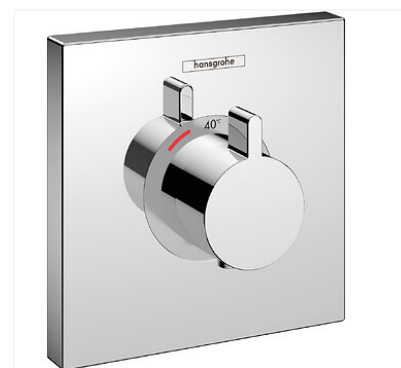

► Set de finition ShowerSelect pour mitigeur thermostatique encastré haut débit

Image not found or type unknown

Caractéristiques produits

Finition	Chromé
Forme de la plaque	Carrée
Catégorie	Plaque de commande
Collection	ShowerSelect
Conditionnement	1
Débit (L/min)	42
Nombre de fonctions	1.0000
Unité de vente	(1 pièce)

Documentation

1 documentation(s) disponible sur notre site internet.

Caractéristiques techniques

Code

134983

Descriptif

Cartouche thermostatique BTC haut débit.
Butée de confort et de sécurité à 40°C.
Limiteur de température réglable.
Débit maximal sous 3 bars de pression: 42 l/min.
Filtre inclus.
Type de raccordement : nécessite l'installation d'un corps d'encastrement.