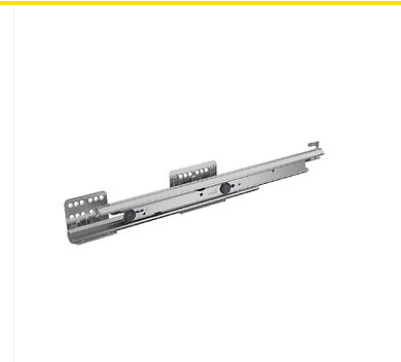

Caractéristiques techniques

| Code | Côté de ferrage | Longueur nominale (mm) |
|--------|-----------------|------------------------|
| 243989 | À gauche | 270 |
| 243996 | À droite | 270 |
| 244003 | À gauche | 300 |
| 244010 | À droite | 300 |
| 244017 | À gauche | 300 |
| 244024 | À droite | 300 |

Descriptif

Coulisse à sortie totale.
Avec système d'amortissement intégré Silent System.

Utilisation possible en option de Push to open Silent.
Acier zingué.

Gamme

Coulisses pour profils AvanTech YOU.

Sortie totale.

En acier galvanisé.

Amortisseur intégré Silent System.

Modifiable en Push to Open Silent avec les systèmes d'ouverture P2O Silent Actro YOU.

Conditions de livraison

Les articles signalés Sur commande (picto bleu) vous seront livrés sous délai moyen de 5 jours.