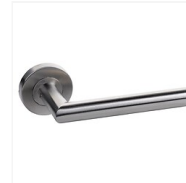

### Gamme

Pour portes bois intérieures en milieu résidentiel ou tertiaire.

Coffre en acier laqué noir.

Dimensions du coffre :

-145 x 66 mm en axe 40 mm

-145 x 76 mm en axe 50 mm Tête bords ronds de 230 x 20 mm.

Entraxe 70 mm.

Fouillot à carré de 7 mm.

Réversible.

Fonction équerre au demi-tour.

## Produits complémentaires

Cylindres doubles - Profil européen varié - CORDOUAN III

Serrures à larder LERN II NF QC axe à 50 mm bec-de-cane à condamnation

Béquille double sur rosace en inox Boedic - Forme droite