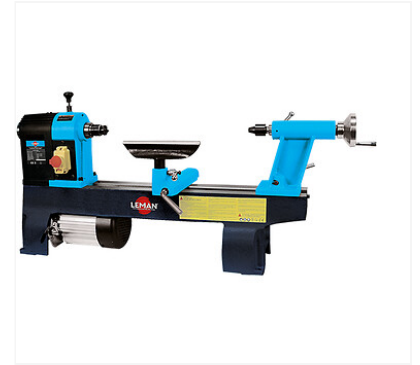

Tour à bois - 406mm

Image not found or type unknown

Caractéristiques produits

Poids (kg)	42
Puissance (W)	580
Vitesse de rotation à vide (tour par minute (tr/min))	350 - 670 - 1025 - 1500 - 2225 - 3250 -
Unité de vente	(1 pièce)

Caractéristiques techniques

Code

236436

Descriptif

Poupée fixe, mobile et banc en fonte d'acier avec usinage très soigné.
La machine est livrée avec le piètement, l'ensemble du support d'outil, 1 plateau de 150 mm, 1 pointe à griffes, 1 contre-pointe tournante, 1 chasse pièce, clés et notice d'utilisation.