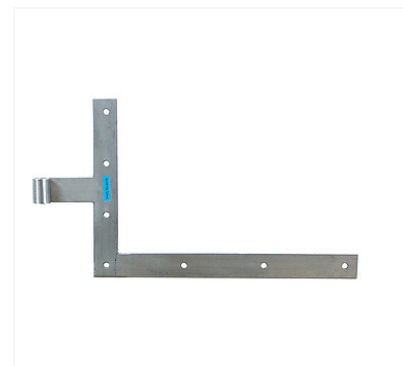

▶ Equerre de volet bout carré

Caractéristiques produits

Matière	Inox 316
Conditionnement	1
Nombre de vantaux	1
Axe (mm)	70
Hauteur (mm)	250
Longueur (mm)	370
Épaisseur (mm)	4
Diamètre de l'axe (mm)	14
Diamètre de l'œil (mm)	14.50
Dimension du carré (millimètre (mm))	35x4
Unité de vente	(1 pièce)

Les + produits

Inox 316 pour une meilleure tenue au milieu salin.

Caractéristiques techniques

Code	Main
232740	Gauche
232747	Droite

Descriptif

Permet la liaison vantail / gonds.
A monter sur des volets à cadre en bois.

Gamme

Supports : bois, béton, acier.