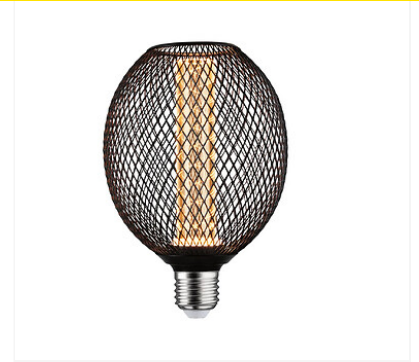

ces ampoules conviennent parfaitement aux suspensions ou aux lampes à poser avec douille E27.

L'élément lumineux situé à l'extrémité du cylindre intérieur diffuse une lumière parfaitement dirigée vers le bas.

Le design intemporel rencontre ici la technologie LED efficace et assure un éclairage d'ambiance confortable et doré.

Les + produits

Ampoule décorative, lumière d'ambiance.

Norme du produit

**Conforme à la norme CE,
Directive CEM, Directive LVD,
Directive RoHS**