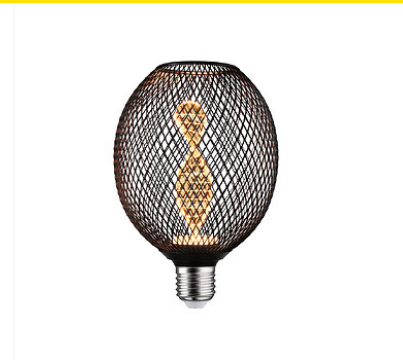

## Ampoule Metallic Glow Helix 3,5W Led E27

Image not found or type unknown

### Caractéristiques produits

Culot	<b>E27</b>
Forme	<b>Globe</b>
Modèle	<b>Metallic Glow</b>
Gradable	<b>Non</b>
Type de source	<b>LED</b>
Conditionnement	<b>1</b>
Tension (V)	<b>230</b>
Diamètre (mm)	<b>110</b>
Faisceau (°)	<b>360</b>
Longueur (mm)	<b>160</b>
Durée de vie moyenne (h)	<b>15000</b>
Température de couleur (°K)	<b>1800</b>
Unité de vente	<b>(1 pièce)</b>

### Descriptif

L'ampoule LED Metallic Glow associe une lumière dorée discrète à une coupelle métallique décorative.

Grâce à la combinaison d'un cylindre intérieur gravé au laser et d'une fine structure grillagée, ces ampoules conviennent parfaitement aux suspensions ou aux lampes à poser avec douille

E27.

L'élément lumineux situé à l'extrémité du cylindre intérieur diffuse une lumière parfaitement dirigée vers le bas.

Le design intemporel rencontre ici la technologie LED efficace et assure un éclairage d'ambiance confortable et doré.