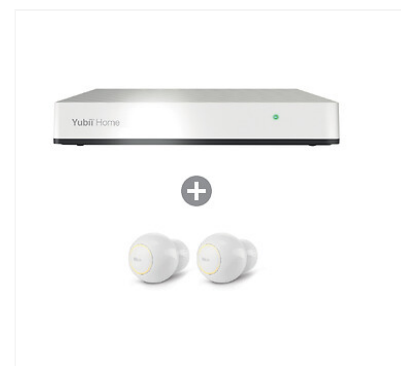

▶ Kit box domotique Yubii-Home + 2 têtes thermostatiques Heat-Control

Image not found or type unknown

Caractéristiques produits

Fonction	Chauffage
Conditionnement	1
Unité de vente	(1 pièce)

Caractéristiques techniques

Code

227280

Descriptif

Kit intégrant une box domotique Yubii Home et 2 têtes thermostatiques Heat-Control.

Les + produits

Kit complet. Gestion chauffage.