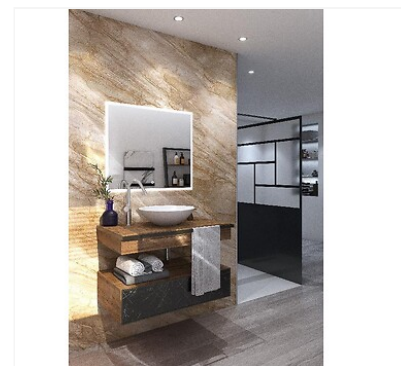

Miroir éclairant anti-buée Mitiaro

1 LA MARQUE
legallais

p. 3-115

Caractéristiques produits

Matière	Verre
Finition	Aluminium brossé
Catégorie	Miroir
Flux (lm)	936
Hauteur (mm)	700
Longueur (mm)	800
Épaisseur (mm)	26
Puissance (W)	12.48
Unité de vente	(1 pièce)

Caractéristiques techniques

Code

223927

Descriptif

Miroir en verre Miralite 4 mm.
Film anti-buée 12 Vdc
-transfo 40 W.
Éclairage LED 5000 K indirect (la lumière se répand sur le mur derrière le miroir).
Coins mouchés sur le miroir.
Raccordement direct sur l'interrupteur de salle de bain.
Alimentation : 230 V.

Conditions de livraison

Livré avec système d'accroche murale.

Image not found or type unknown

Norme du produit

IP44. Classe 2.