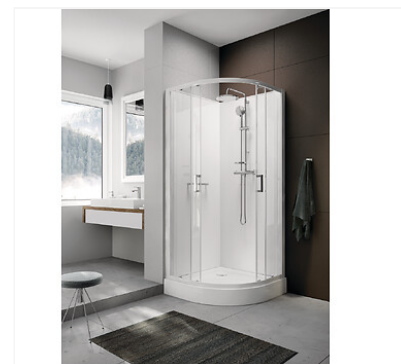

▶ Cabine de douche 1/4 de rond à portes coulissantes Kara 2

p. 3-84

Caractéristiques produits

Catégorie	Cabine de douche
Accès	D'angle
Vitrage	Transparent
Type d'ouverture	Coulissant
Format de receveur	1/4 de rond
Référence fournisseur (catalogue)	L11KA2Q0101
Largeur (cm)	90
Longueur (cm)	90
Hauteur (centimètre (cm))	208 à 252
Unité de vente	(1 pièce)

Caractéristiques techniques

Code

223668

Descriptif

Cabine prête à poser pour installation réversible en angle.
 Mitigeur thermostatique à entraxe 150 mm.
 Épaisseur de vitrage traité Glass Protect :
 -5 mm (parties mobiles)
 -5 mm (parties fixes)
 -4 mm (panneaux de fond) Panneau intérieur en verre coloré blanc.
 Receveur en acrylique sanitaire renforcé à poser avec pieds métalliques réglables.
 Douchette à main sur barre réglable.
 Douche de tête réglable en hauteur et porte-savon.
 Poignée de maintien intérieure.
 Assemblage des panneaux et parois sans vis.