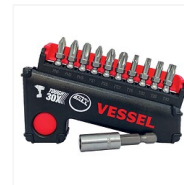

Produits complémentaires

Jeu de 10 embouts de vissage IMPACT BALL