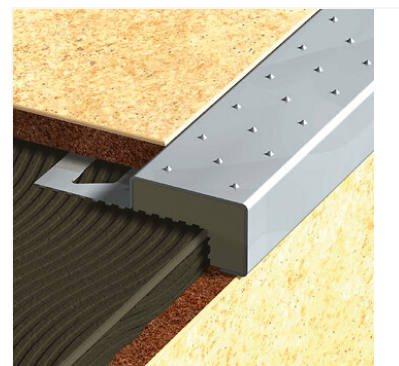

▶ Nez de marche à picots, grand modèle 12,5 mm

Caractéristiques techniques

Code

Descriptif

Nez de marche à picots, grand modèle 12,5 mm.

Usage en intérieur et en extérieur.

Trafic intense.

Ne pas mettre en œuvre en milieu chloré, salin ou acide, type piscines, bords de mer, laiteries, cuisines collectives, laboratoires etc.

Profilé recoupable à la longueur voulue.

Gamme

Permettent de sécuriser les escaliers en réduisant les risques de glissade et protègent de l'usure l'arête des marches.

Image not found or type unknown

Les + produits