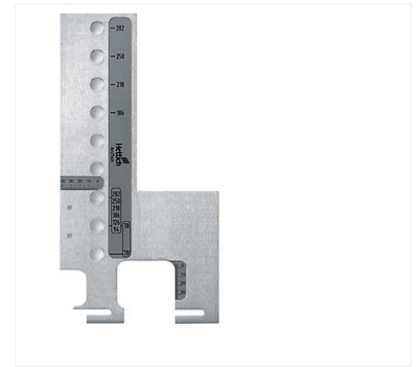

▶ Dispositif de montage Practica des attaches façades ArciTech

Image not found or type unknown

Caractéristiques produits

Pour	ArciTech
Modèle	Practica
Conditionnement	1
Unité de vente	(1 pièce)

Caractéristiques techniques

Code

144155

Descriptif

Pour installer l'attache façade du
-ArciTech tiroir, tiroir à casseroles
-Tiroir à casseroles ArciTech avec 2 niveaux de tringles.
Plage de réglage ArciTech
-Support latéral de bandeau : jusqu'à -5 mm, jusqu'à +19 mm
-Hauteur de la façade : à partir du bord inférieur de la coulisse pour tiroir jusqu'à 25 mm.
Aluminium.
Accessoires mèche à douille à commander séparément.