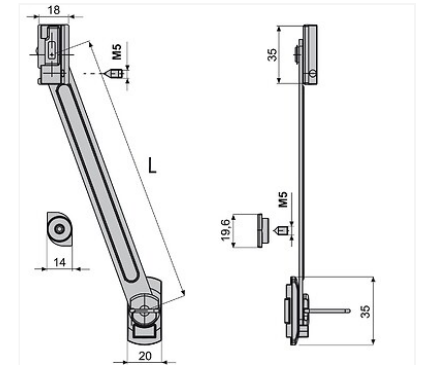

► **Compas à soufflet ALT3 220 mm sans frein pour menuiserie aluminium**

fapim[®]

p. 1-436

Caractéristiques produits

Finition	Gris aluminium
Référence fournisseur (catalogue)	3224B_00
Unité de vente	(1 paire)

Caractéristiques techniques

Code

102512

Descriptif

Compas limiteur d'ouverture pour châssis à soufflet et ouverture à la française.
 Pour l'ouverture à la française une version avec frein est recommandée.
 Pour profilés à gorge européenne.
 En inox.
 Longueur : 220 mm.
 Sur demande, longueur 150 mm.