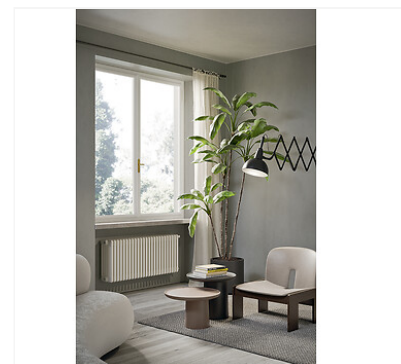

Descriptif

Radiateur décoratif chauffage central Tesi 3.

Idéal basse T°C (?T30=537W).

NF.

Raccordement hydraulique latéral standard : 4 réductions 1/2" montées d'usine.

Garantie 10 ans.

Le temps de livraison peut être plus long pour les produits aux coloris autres que blanc.