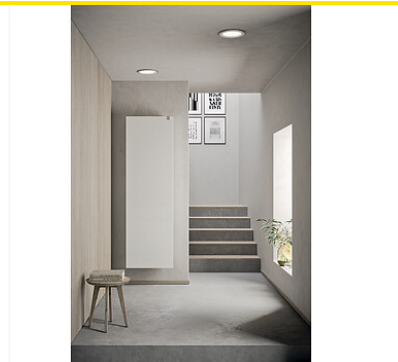

Idéal basse T°C (T30=651W).

Raccordement hydraulique 1/2" invisible thermostatizable monte d'usine.

Le temps de livraison peut être plus long pour les produits aux coloris autres que blanc.

Les + produits