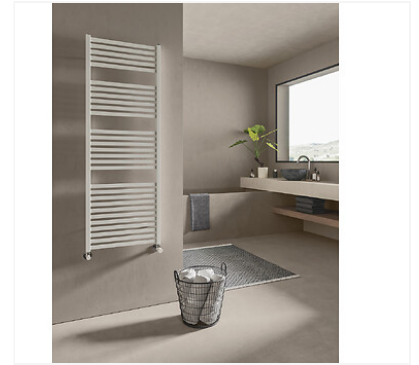

## ▶ Radiateur sèche-serviettes chauffage central Quadre RSS blanc

Image not found or type unknown

### Caractéristiques produits

Matière	<b>Acier</b>
Coloris	<b>Blanc</b>
Conditionnement	<b>1</b>
Unité de vente	<b>(1 conditionnement)</b>

### Descriptif

Radiateur sèche-serviettes chauffage central Quadre RSS, 746W, blanc, 1517x480x42mm.

Idéal basse T°C (?T30=398W).

NF.

Raccord hydraulique latéral standard 1/2".

Fixations sur collecteur de la couleur du radiateur incluses.