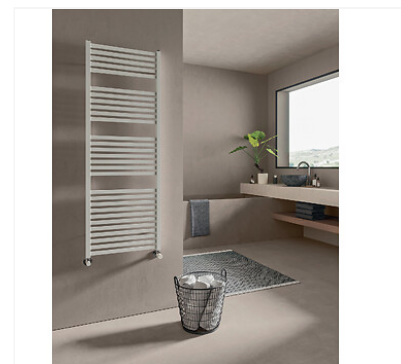

## ► Radiateur sèche-serviettes chauffage central Quadre RSS blanc

Image not found or type unknown

### Caractéristiques produits

Coloris	<b>Blanc</b>
Matière	<b>Acier</b>
Conditionnement	<b>1</b>
Unité de vente	<b>(1 conditionnement)</b>

### Descriptif

Radiateur sèche-serviettes chauffage central Quadre RSS, 746W, blanc, 1517x480x42mm.

Idéal basse T°C (?T30=398W).

NF.

Raccord hydraulique latéral standard 1/2".

Fixations sur collecteur de la couleur du radiateur incluses.