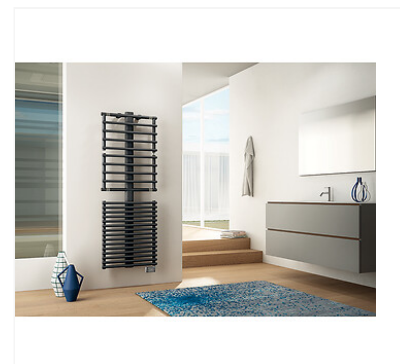

► Radiateur sèche-serviettes électrique Get Up

Image not found or type unknown

Caractéristiques produits

Matière	Acier
Catégorie	Radiateur
Conditionnement	1
Pilotage à distance	Non
Largeur (mm)	550
Tension (V)	230
Profondeur (mm)	77
Unité de vente	(1 conditionnement)