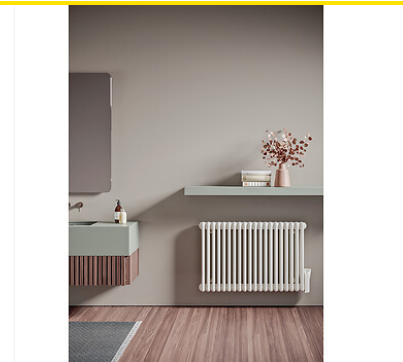

Radiateur décoratif électrique Tesi 3 blanc

Caractéristiques produits

Matière	Acier
Finition	Blanc
Catégorie	Radiateur
Conditionnement	1
Pilotage à distance	Non
Hauteur (mm)	602
Tension (V)	230
Profondeur (mm)	101
Unité de vente	(1 conditionnement)

Caractéristiques techniques

Code	Poids (kg)	Largeur (mm)	Puissance (W)
681684	17.77	384	400
681691	26.17	564	600
681698	30.38	654	800
681705	36.70	789	1000
681712	42.98	924	1200
681719	49.34	1059	1500
681726	61.91	1329	2000

Descriptif

Radiateur décoratif électrique Tesi 3, blanc.
EcoDesign.
Thermostat électronique.

Classe II, IP24.
Fil pilote 6 ordres.

Norme du produit

Conforme à la norme NF.