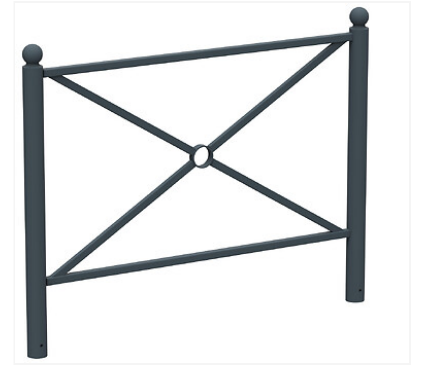

## ▶ Barriere Croix St andré à sceller Opus tête boule

Image not found or type unknown

### Caractéristiques produits

Coloris	<b>Antracite</b>
Conditionnement	<b>piece</b>
Poids (kg)	<b>20.40</b>
Hauteur (mm)	<b>1200</b>
Longueur (mm)	<b>1500</b>
Diamètre de tube (mm)	<b>76</b>
Unité de vente	<b>(1 pièce)</b>