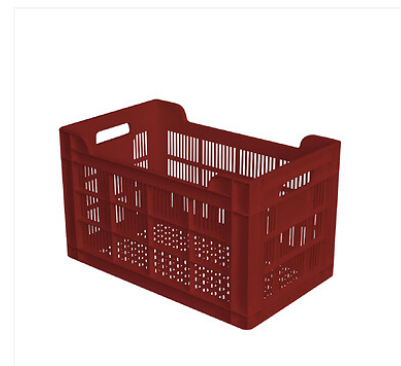

► Caisse ajourée avec poignées

Gilac

Caractéristiques produits

Coloris	Brique
Matière	Plastique
Conditionnement	1
Volume (L)	32
Hauteur (mm)	300
Largeur (mm)	300
Longueur (mm)	500
Unité de vente	(1 pièce)

Caractéristiques techniques

Code

679927

Descriptif

Caisse ajourée empilable.
Idéale pour le stockage de tous les produits nécessitant une circulation d'air.
Très résistante en utilisation intensive.

Image not found or type unknown