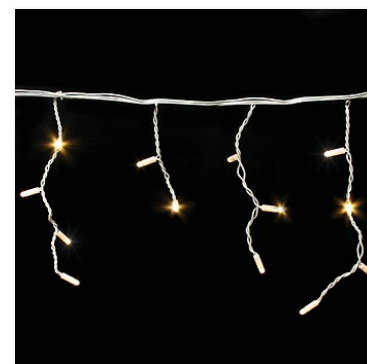

Rideau stalactite LED Authentic

Image not found or type unknown

p. 5-228

Caractéristiques produits

Type de source	LED
Type de luminaire	Guirlande
Diamètre (mm)	8
Unité de vente	(1 conditionnement)

Caractéristiques techniques

Code	Type	Modèle	Coloris LED	Nombre de LED	Hauteur (cm)	Longueur (m)	Puissance (W)
665514	Fixe	16 descentes	Blanc	144	60	3	9.20
665521	Fixe	16 descentes	Blanc chaud	144	60	3	9.20
665528	Pétillant	60 descentes	Blanc	280	80	4.50	18.40
665535	Pétillant	60 descentes	Blanc chaud	280	80	4.50	18.40

Descriptif

Rideau stalactite LED.

Câble blanc.

Raccordable x 30 uniquement en largeur pour les réfs 665514 et 665521.

Raccordable x 20 uniquement en largeur pour les réfs 665528 et 665535.

Ultra-lumineux : LED de haute qualité, construction à diffusion multidirectionnelle qui assure une parfaite répartition de la lumière.