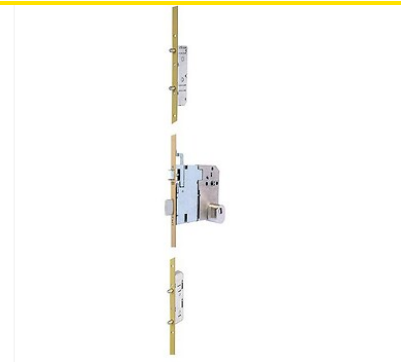

Gamme

Serrures de haute sûreté agréées par les compagnies d'assurance permettant de répondre aux problématiques d'accessibilité.

Têtière bouts carrés de 2040 x 18 mm.

3 ou 5 pènes latéraux dont le central avec 2 goupilles anti-sciage.

Axe : 120 mm.

Entraxe : 70 mm.

Fouillot carré : 7 mm.

Réversible sans démontage.

Conditions de livraison

Livrée sans gâches, sans cylindres et sans protecteur.

Documentation

2 documentation(s) disponible sur notre site internet.