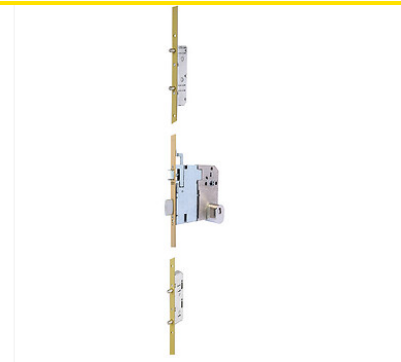

Gamme

Serrures de haute sûreté agréées par les compagnies d'assurance permettant de répondre aux problématiques d'accessibilité.

Têtière bouts carrés de 2040 x 18 mm.

3 ou 5 pènes latéraux dont le central avec 2 goupilles anti-sciage.

Axe : 120 mm.

Entraxe : 70 mm.

Fouillot carré : 7 mm.

Réversible sans démontage.

Conditions de livraison

Livrée sans gâches, sans cylindres et sans protecteur.

own

Documentation

1 documentation(s) disponible sur notre site internet.