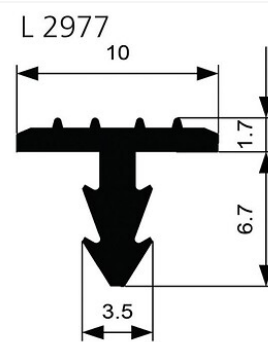

► Profil antidérapant à encastrer pour sol en bois

p. 1-604

Caractéristiques produits

Finition	Noir
Matière	Plastique
Lieu de pose des dalles	Intérieur
Type de fixation des dalles	À emboîter
Conditionnement	1
Longueur (m)	1
Largeur (mm)	10
Épaisseur (mm)	1.70
Unité de vente	(1 pièce)

Caractéristiques techniques

Code

661685

Descriptif

Pour sol en bois.
Profilé d'escalier en plastique souple.
Forme trapèze, dentelée.