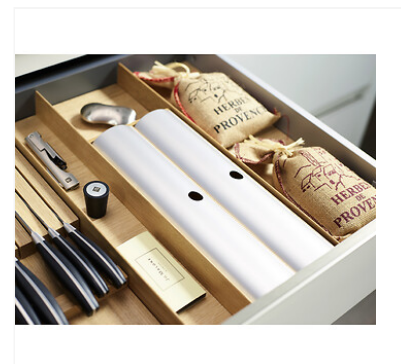

► Bloc porte-rouleaux bois pour range-couverts LiniQ

 KESSEBÖHMER

p. 2-115

Caractéristiques produits

Hauteur (mm)	49
Largeur (mm)	137
Profondeur (mm)	472
Unité de vente	(1 pièce)

Caractéristiques techniques

Code

655406

Descriptif

Avec deux couvercles en aluminium.
Compatible avec le plateau multifonctions bois, code **655364**.

Gamme

FineLine LINIQ propose des sets pré-configurés et accessoires multifonctions pour l'aménagement intérieur des tiroirs.

S'adapte parfaitement à toutes les utilisations : cuisine et salle de bain.

La gamme est compatible avec tous les tiroirs et systèmes coulissants.

Rangement en bois, finition chêne clair.