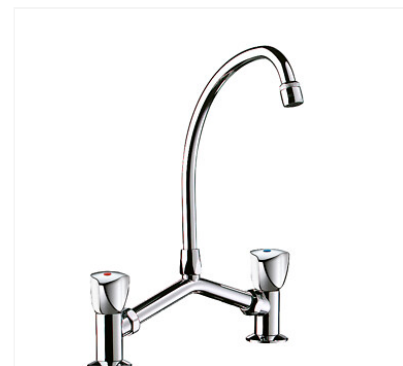

Mélangeur de lavabo

image not found or type unknown

Caractéristiques produits

Finition	Chromé
Longueur (mm)	270
Raccordement	M 15x21
Entraxe (millimètre (mm))	100 - 240
Unité de vente	(1 pièce)

Caractéristiques techniques

Code

651724

Descriptif

Mélangeur de lavabo 2 trous avec têtes à clapet Long-Life.

Croisillon DELTA chromé.

Entraxe de 100 à 240 mm.

Entretoise à écrou modèle fort.

Bec col de cygne orientable.

Brise-jet antitartre réglé à 3 l/min.

M 1/2", queues L.

50 mm.

Corps en laiton chromé.

image not found or type unknown

Les + produits

Choix de la température. Tête à clapet Long-Life.

Documentation